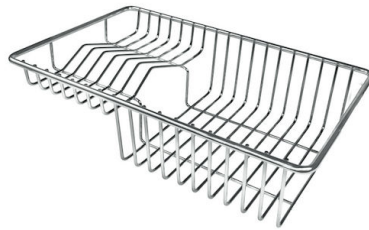

## OPTIONALES ZUBEHÖR

**Edelstahlkorb**  
8612 000

**Schneidebrett aus Glas**  
8631 300

**Schneidebrett aus HPDE**  
8657 001

**Schneidebrett Twin aus HPDE**  
8644 101

**Tellerkorb aus Edelstahl**  
8100 303  
\* nur in Kombination mit dem Zubehör  
8644 101