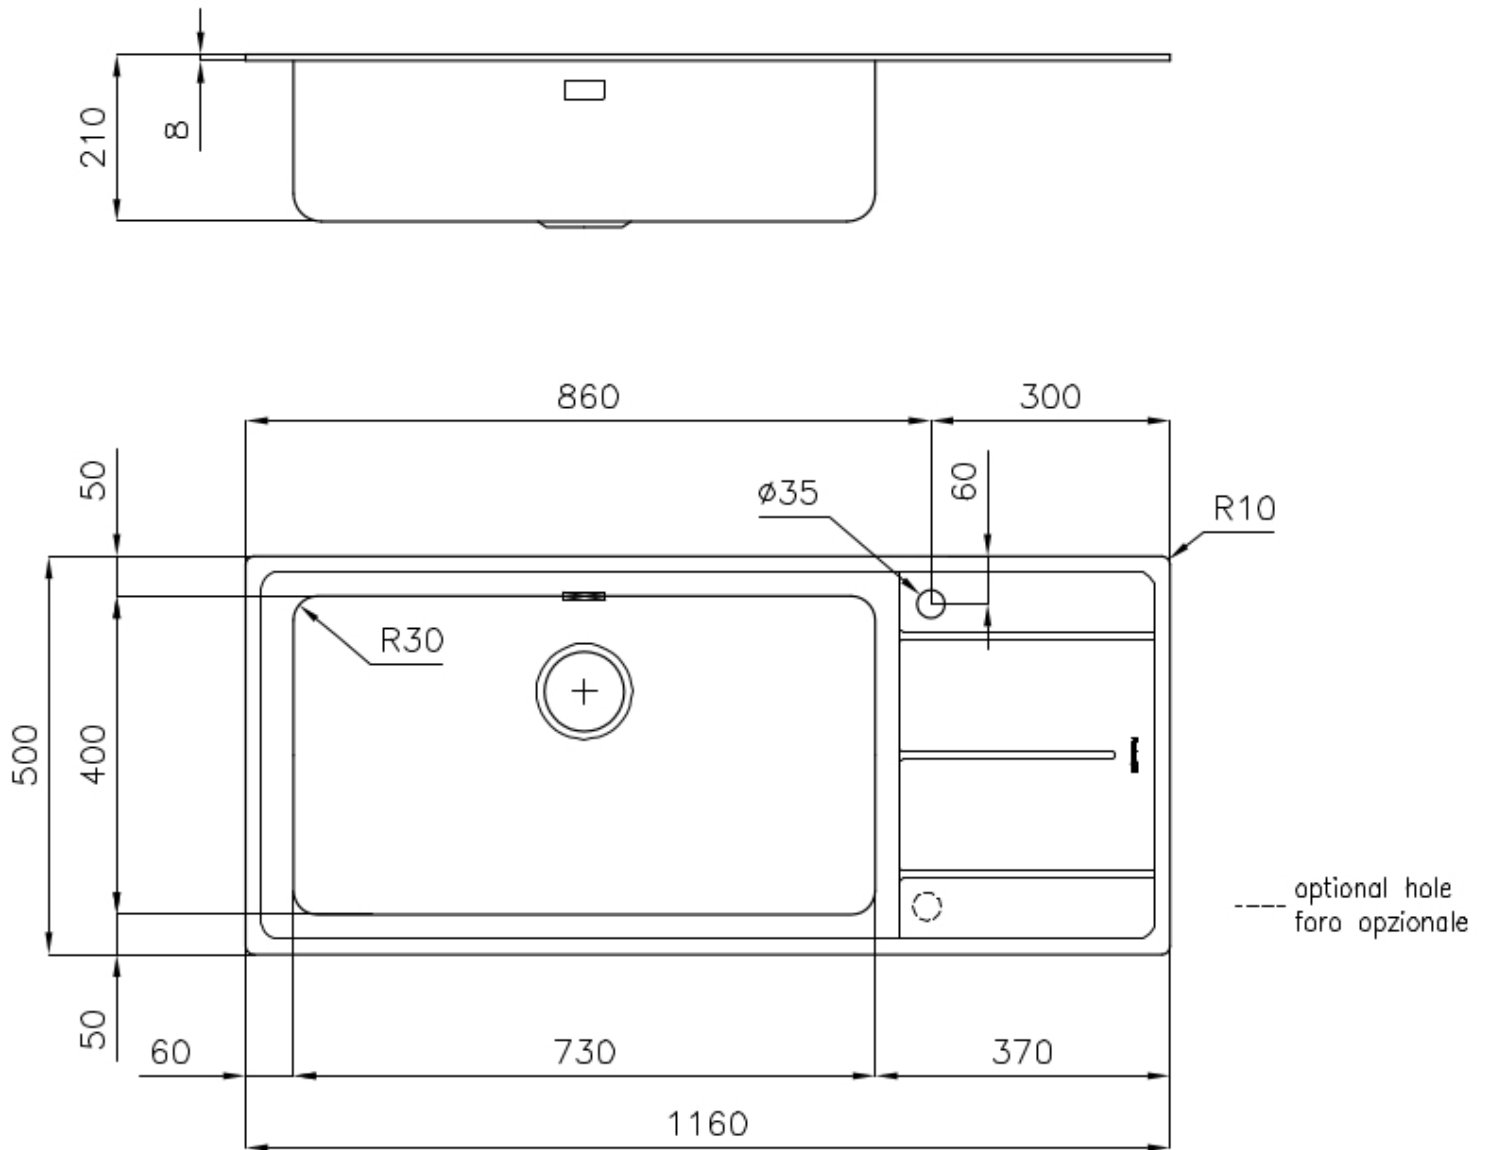

TECNISCHE DATEN